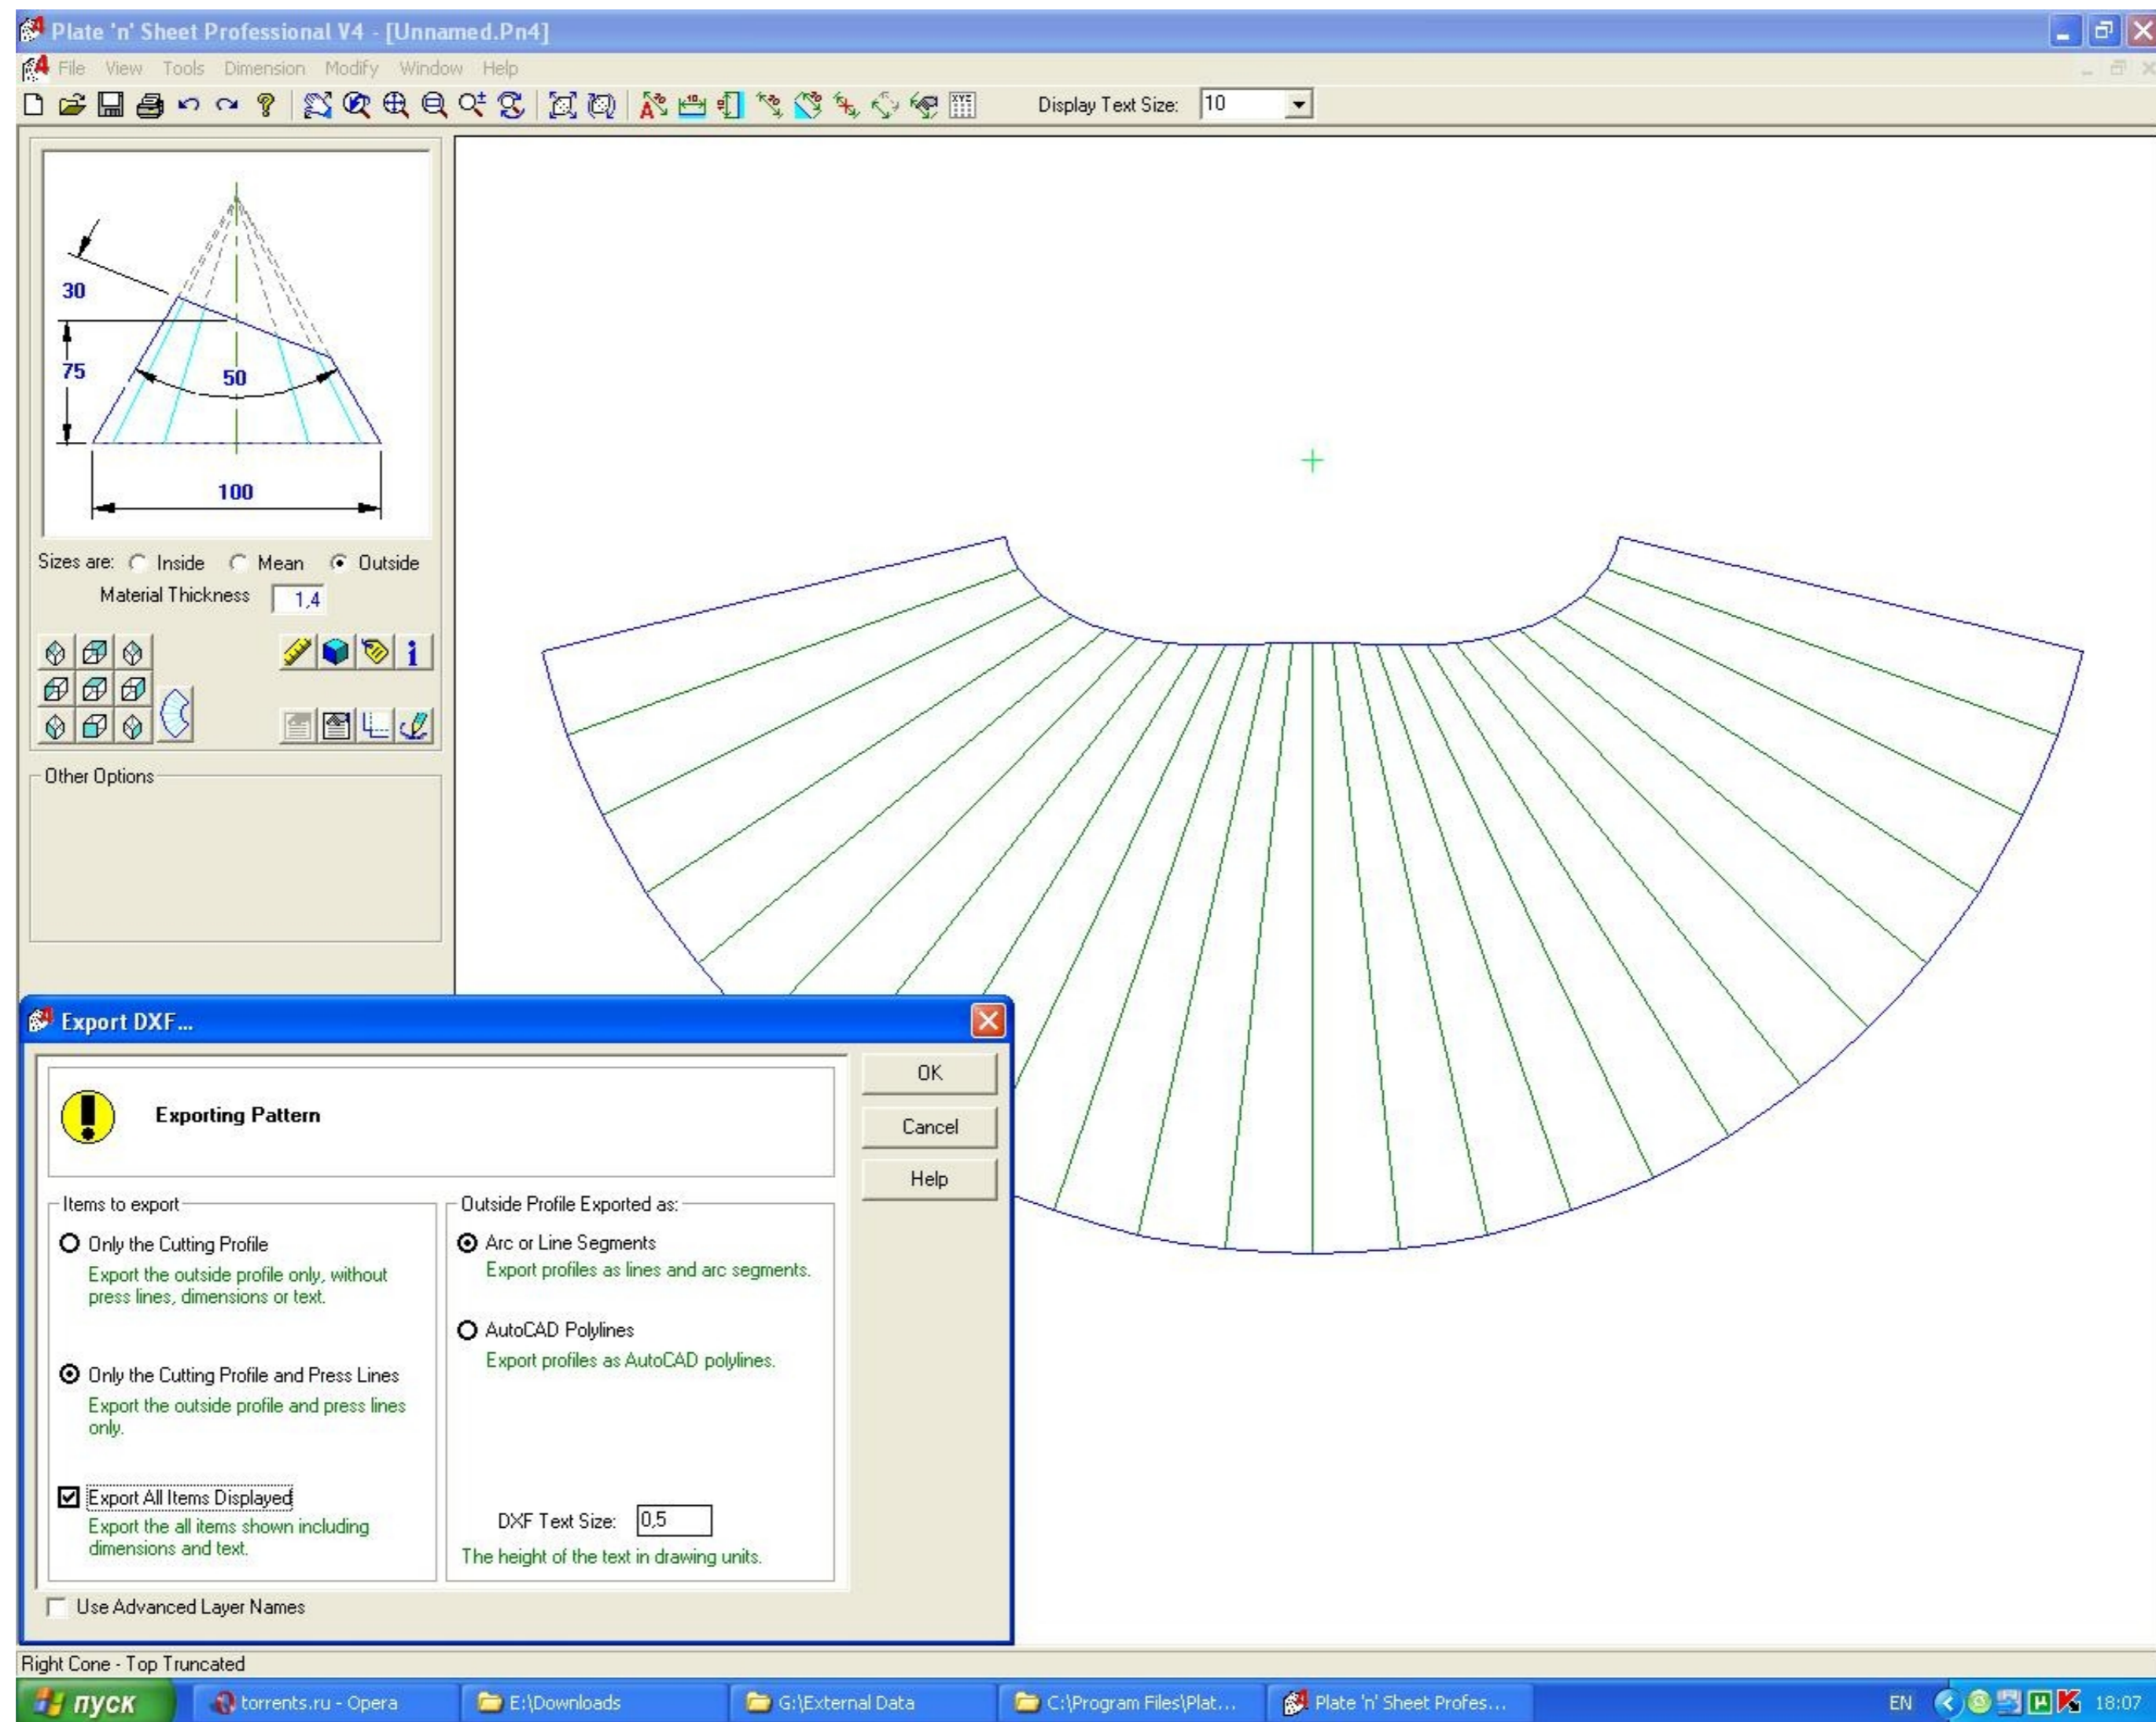

DOWNLOAD

[World Atlas World Map MxGeo Pro V6.2.93 \[Latest\]](#)

[World Atlas World Map MxGeo Pro V6.2.93 \[Latest\]](#)

DOWNLOAD